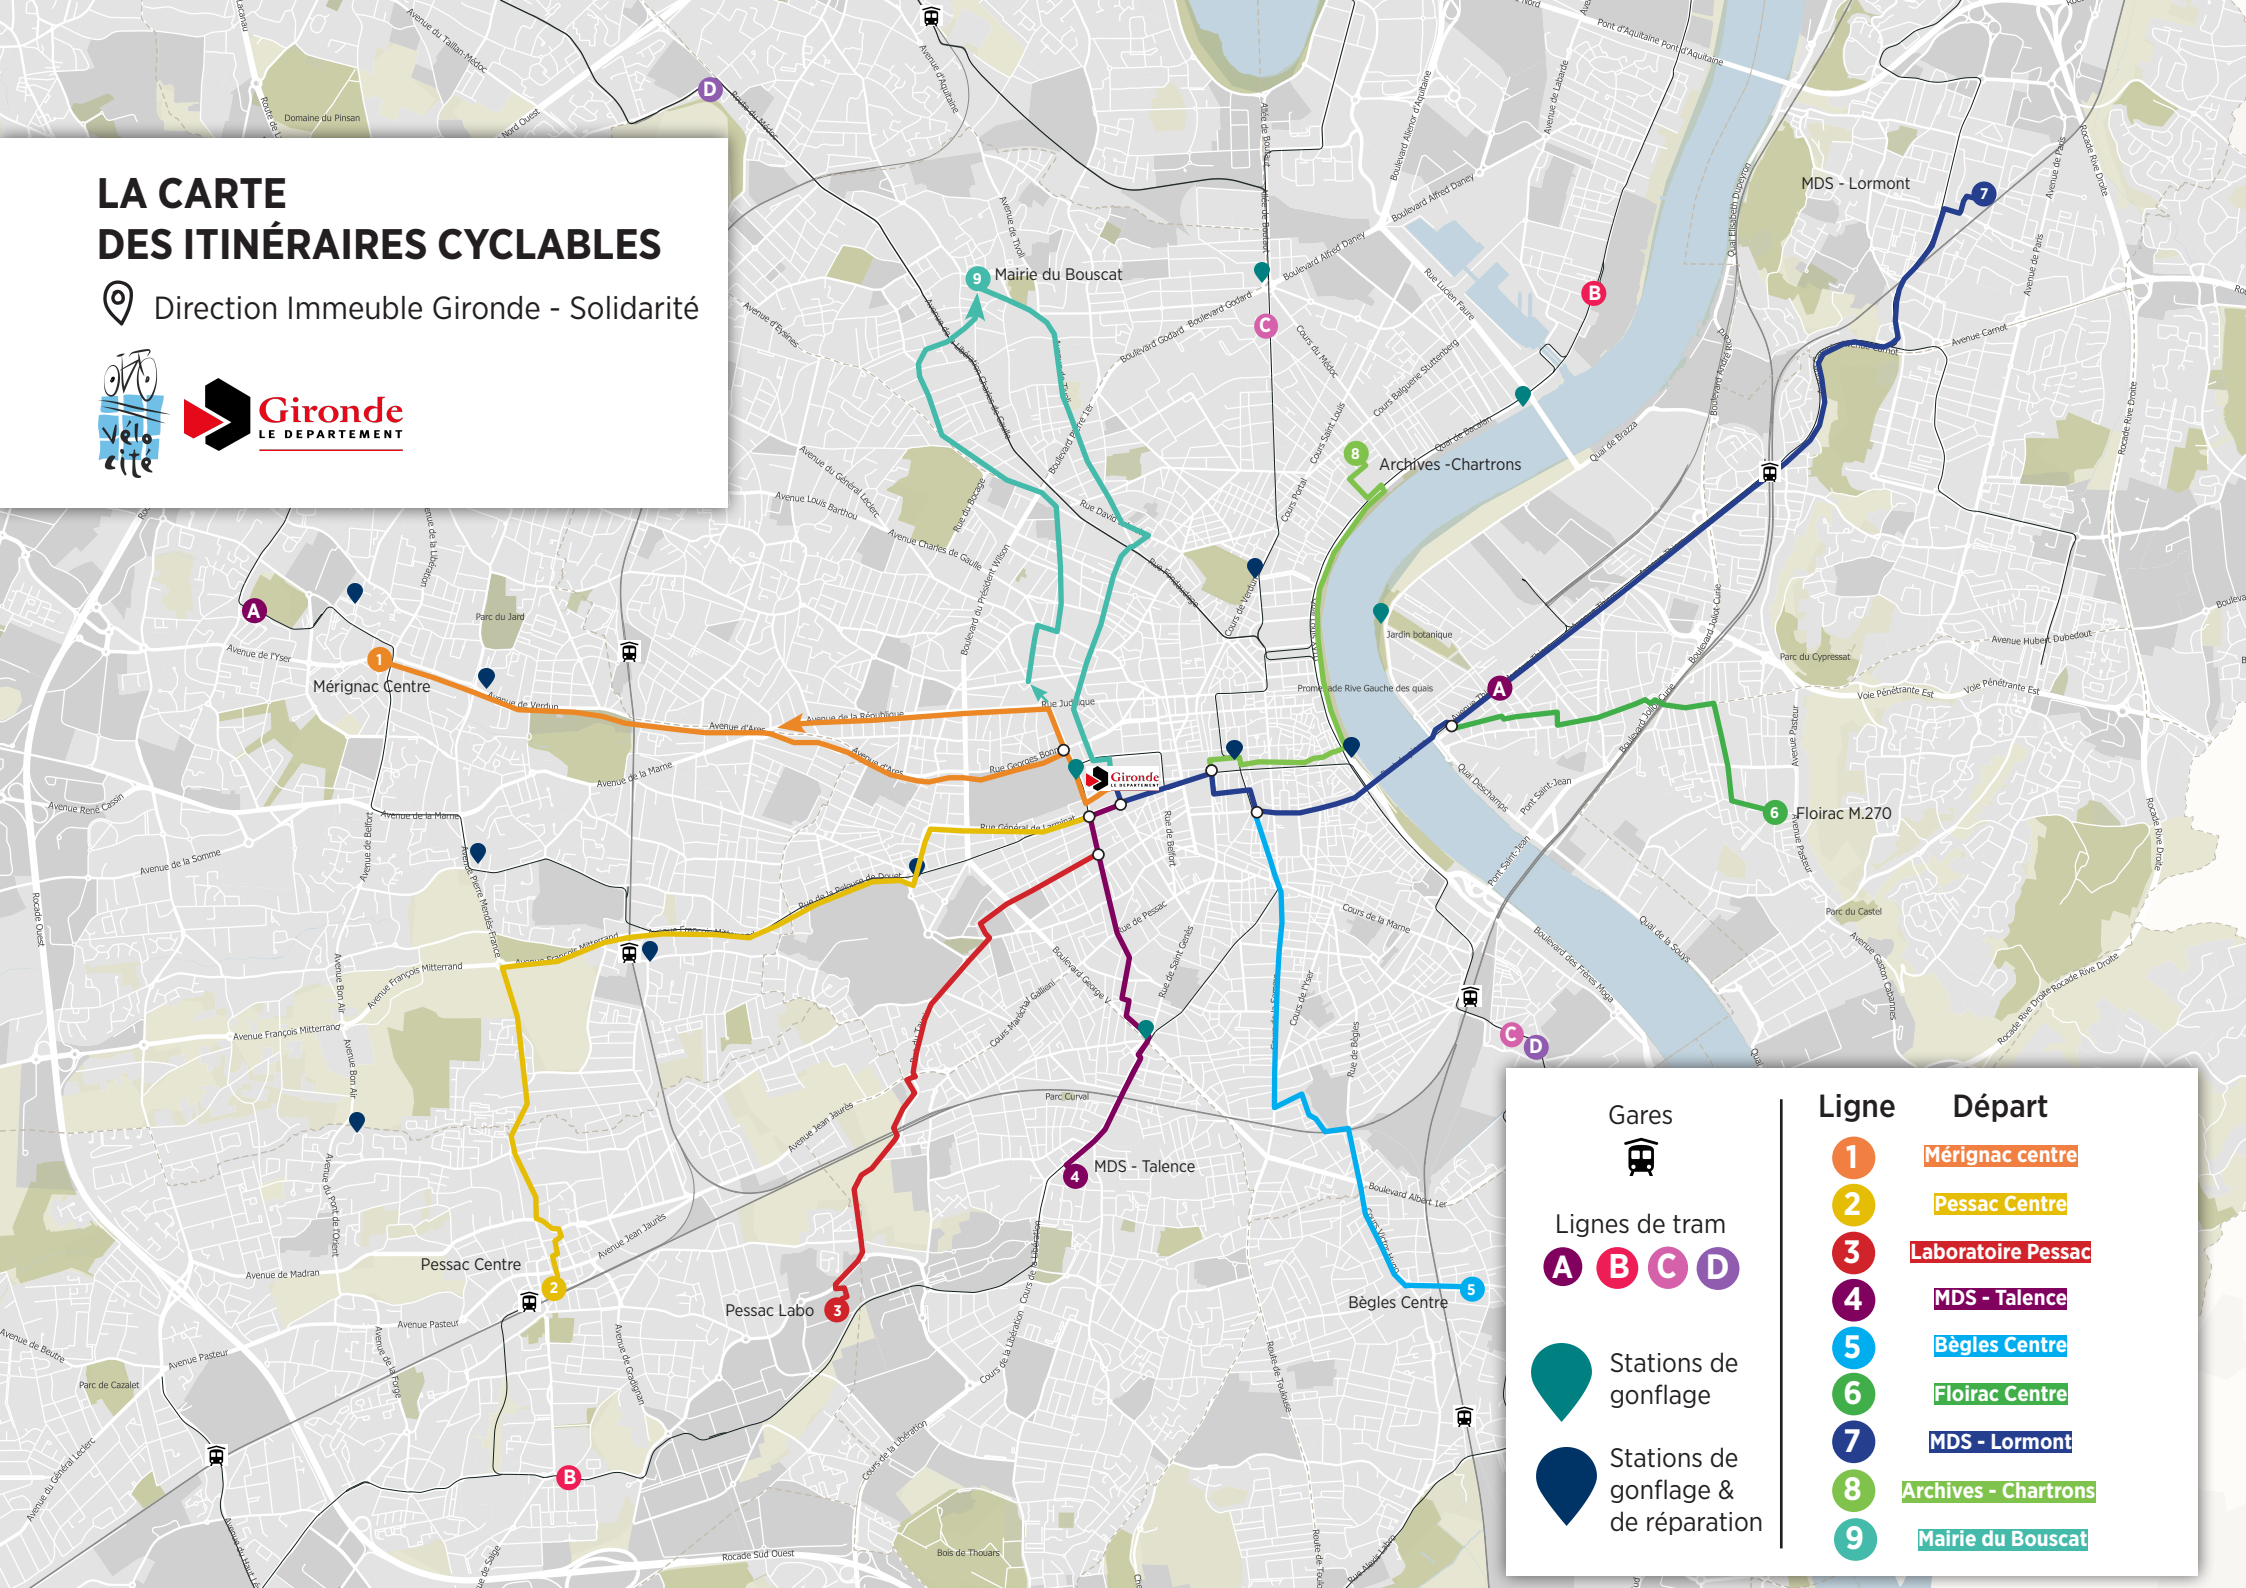

LA CARTE DES ITINÉRAIRES CYCLABLES

📍 Direction Immeuble Gironde - Solidarité

Gares	
Lignes de tram	
A B C D	
Stations de gonflage	
Stations de gonflage & de réparation	

Ligne	Départ
1	Mérignac centre
2	Pessac Centre
3	Laboratoire Pessac
4	MDS - Talence
5	Bègles Centre
6	Floirac Centre
7	MDS - Lormont
8	Archives - Chartrons
9	Mairie du Bouscat