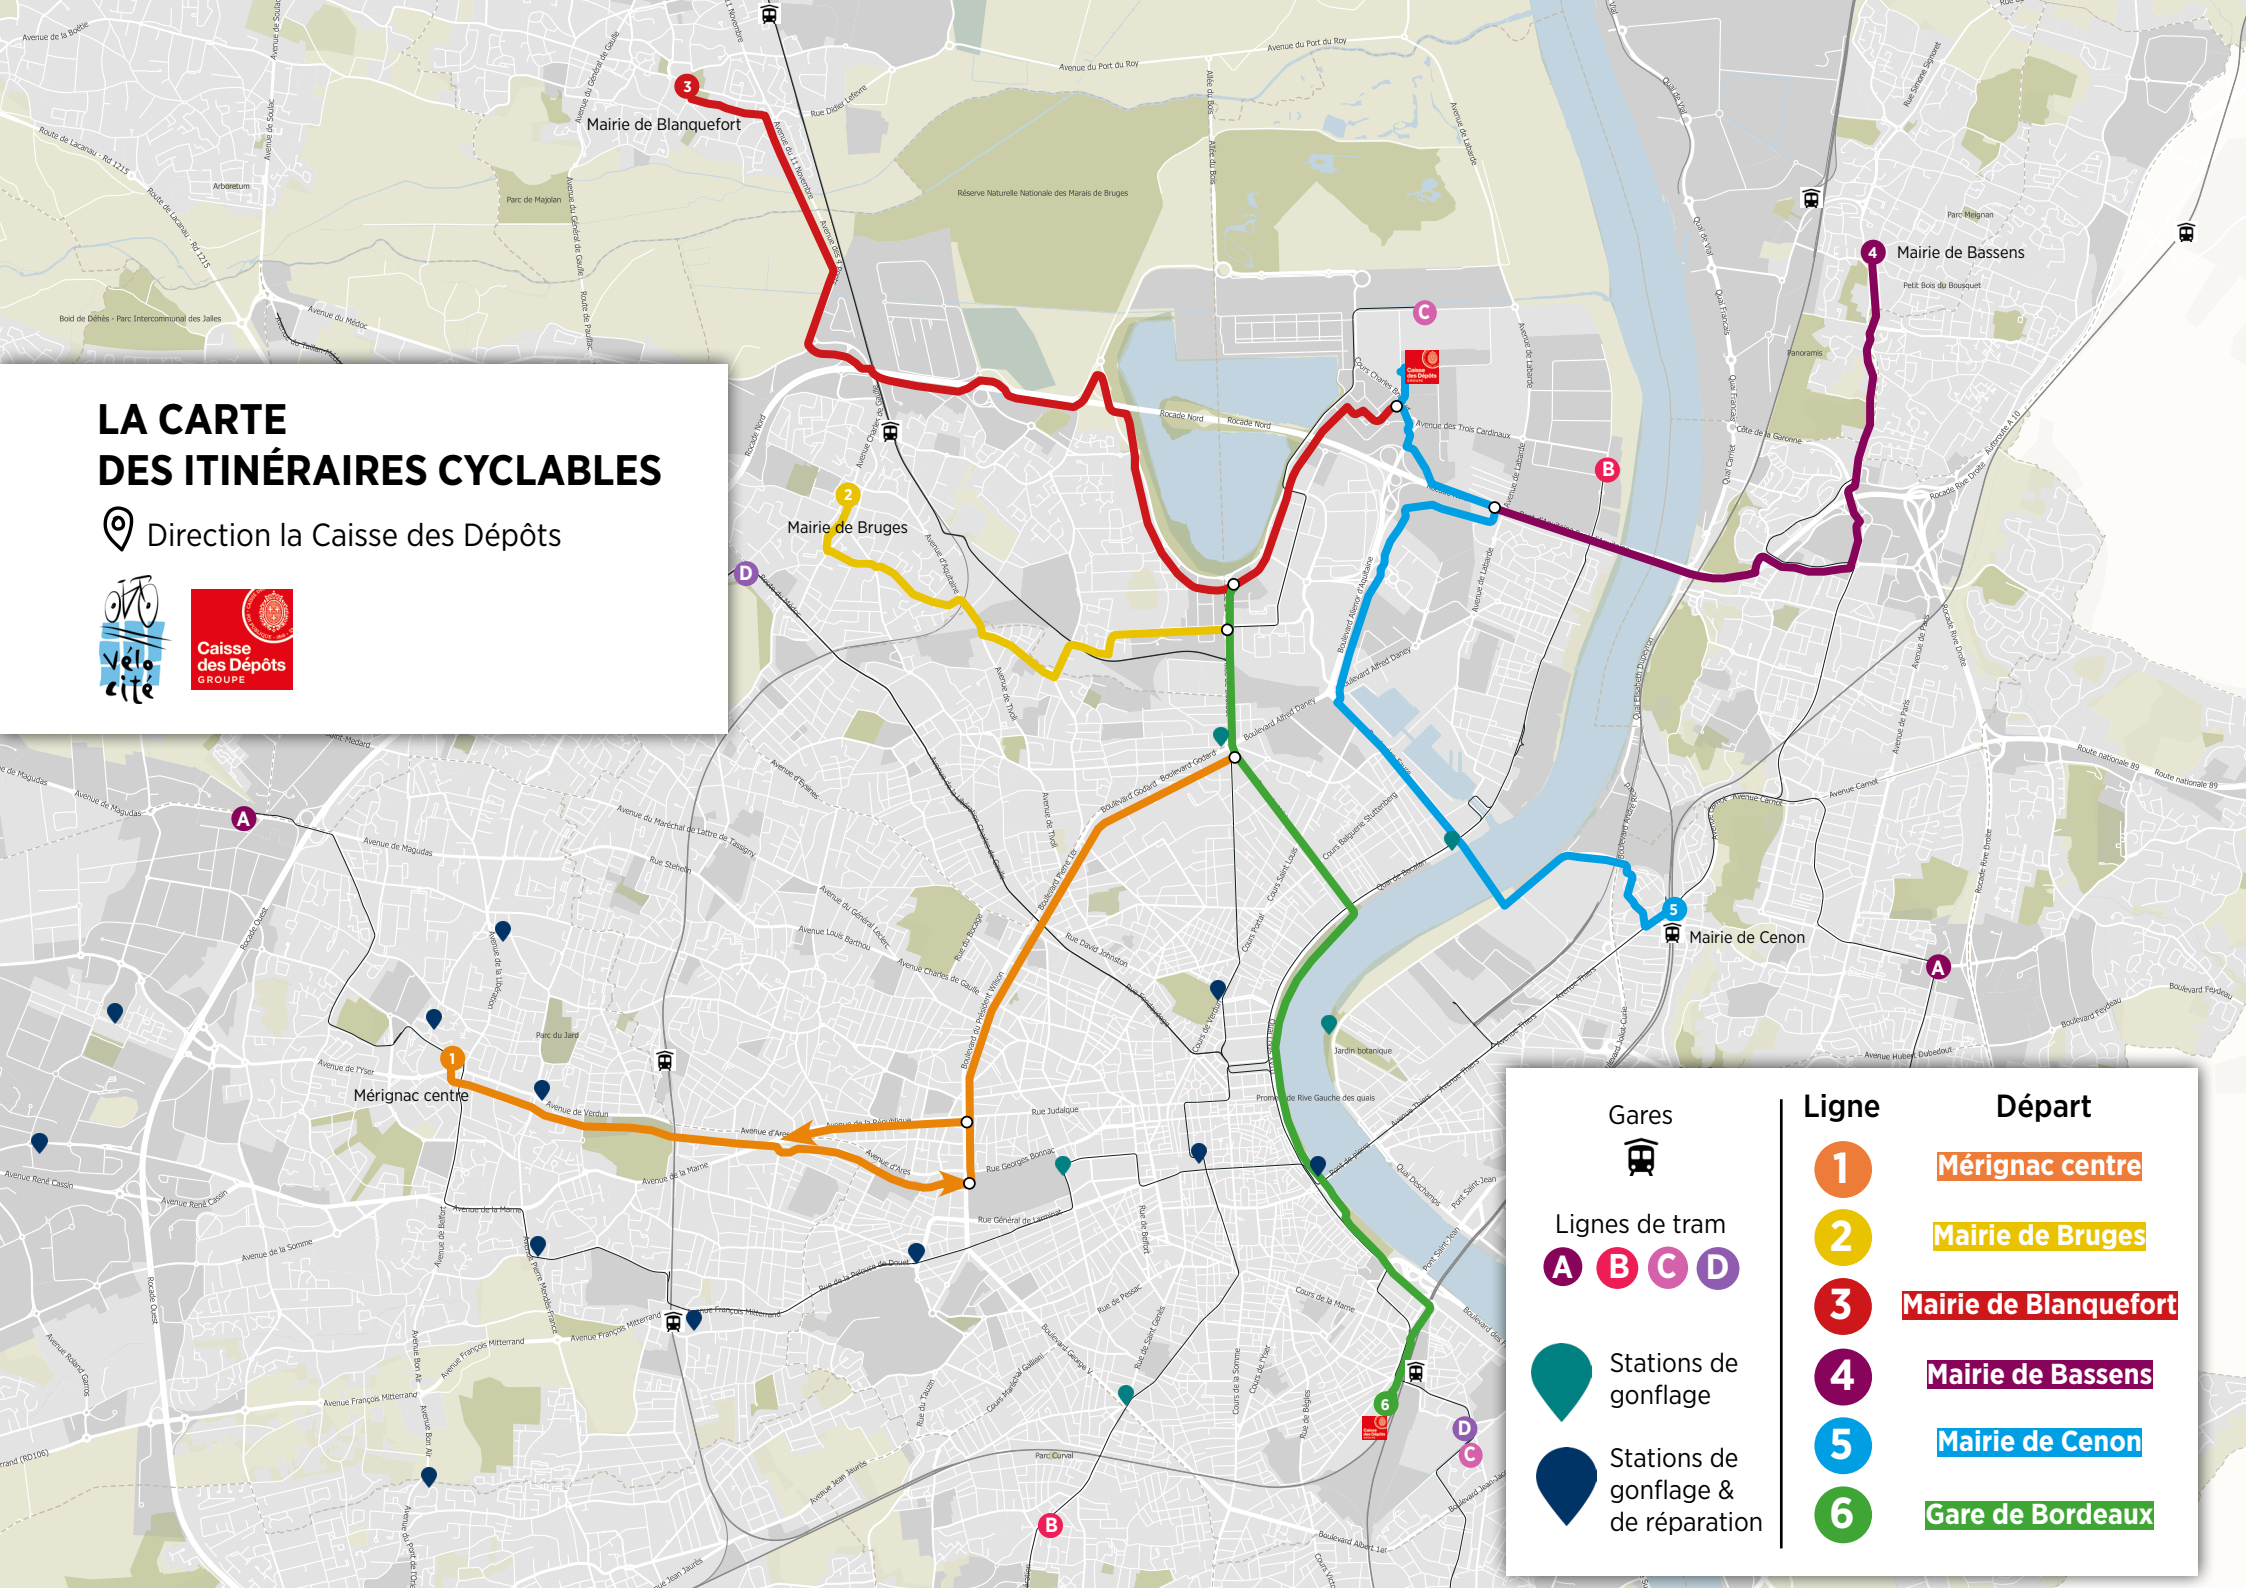

# LA CARTE DES ITINÉRAIRES CYCLABLES

📍 Direction la Caisse des Dépôts

	Gares	Lignes de tram	Stations de gonflage	Stations de gonflage & de réparation
<b>1</b>		<b>A B C D</b>		
<b>2</b>				
<b>3</b>				
<b>4</b>				
<b>5</b>				
<b>6</b>				

Ligne	Départ
<b>1</b>	Mérignac centre
<b>2</b>	Mairie de Bruges
<b>3</b>	Mairie de Blanquefort
<b>4</b>	Mairie de Bassens
<b>5</b>	Mairie de Cenon
<b>6</b>	Gare de Bordeaux